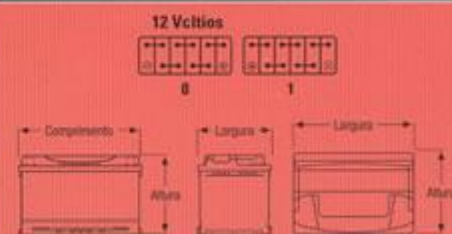

Esquemas de montagem:

TABELA DE PREÇOS
DEZEMBRO 2010

TUDOR[®]

HEAVY

By Exide Technologies / www.exide.com

Exide Technologies, Lda - Av. Dr. Carlos Leal
2600-729 Castanheira do Ribatejo
Tel.: 263 286 960 ou 263 286 956
E-mail: exide_portugal@eu.exide.com - Site Internet: www.exide.pt